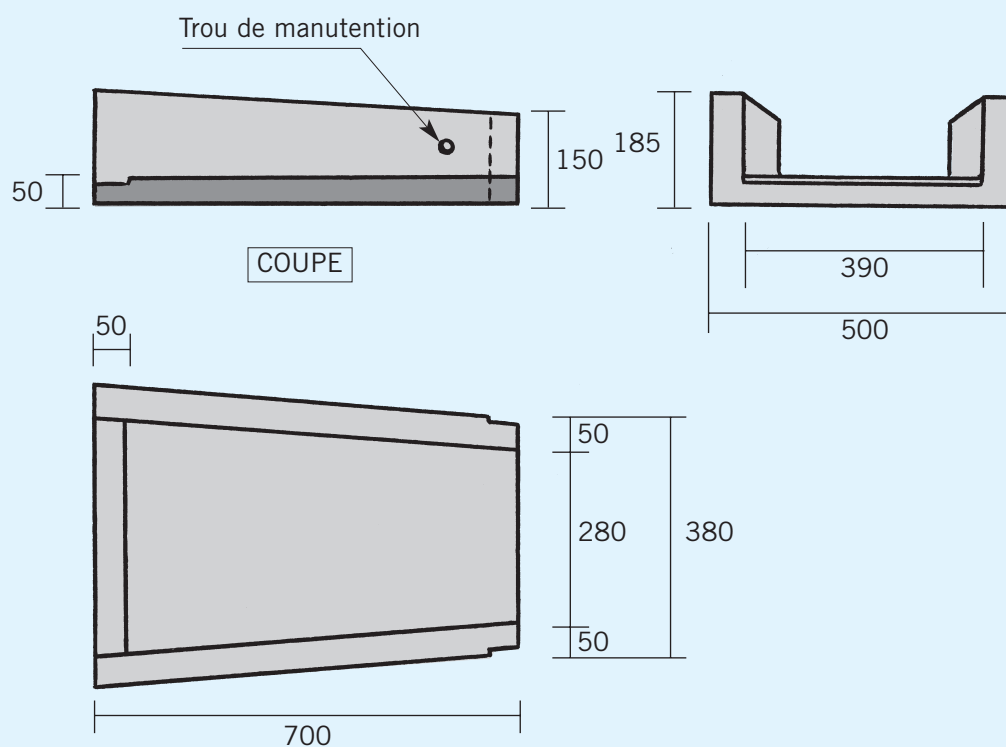

# DESCENTE D'EAU

## POUR TALUS

Longueur utile : 0,65 m  
 Poids : 56 kg  
 Conditionnement : 20 par palette