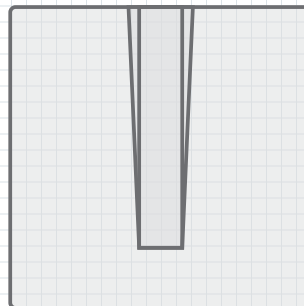

MASSIFS MULTIFONCTION

- 1 PLEINS
- 2 AVEC TROU CENTRAL ROND OU CARRÉ
- 3 AVEC RAINURES POUR GAINÉ Ø 90
- 4 AVEC TIGES (À LA DEMANDE)
- 5 AVEC RAINURES ET TIGES

Tailles disponibles (Largeur x Longueur x Hauteur)

30 x 30 x 20

50 x 50 x 50

60 x 60 x 60

80 x 80 x 80

100 x 100 x 100

130 x 130 x 100

FACE

COUPE